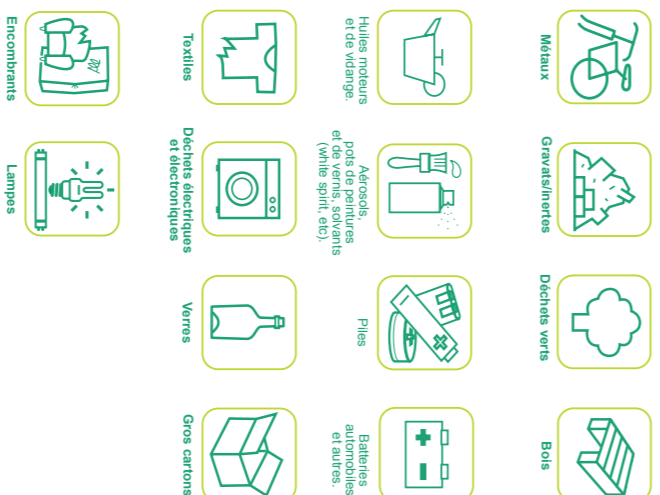

En déchèterie

En ressourcerie

Donnez vos objets réparables ou en état de fonctionner à RECYCLABULLE.

Réutiliser des objets déjà utilisés, réparer des objets cassés et leur donner une seconde vie... voilà un moyen de réduire à la source la production de déchets.

Ayez le réflexe RECYCLABULLE !

Un doute ? Une question ?
Ligne Info Déchets
05 55 89 86 06